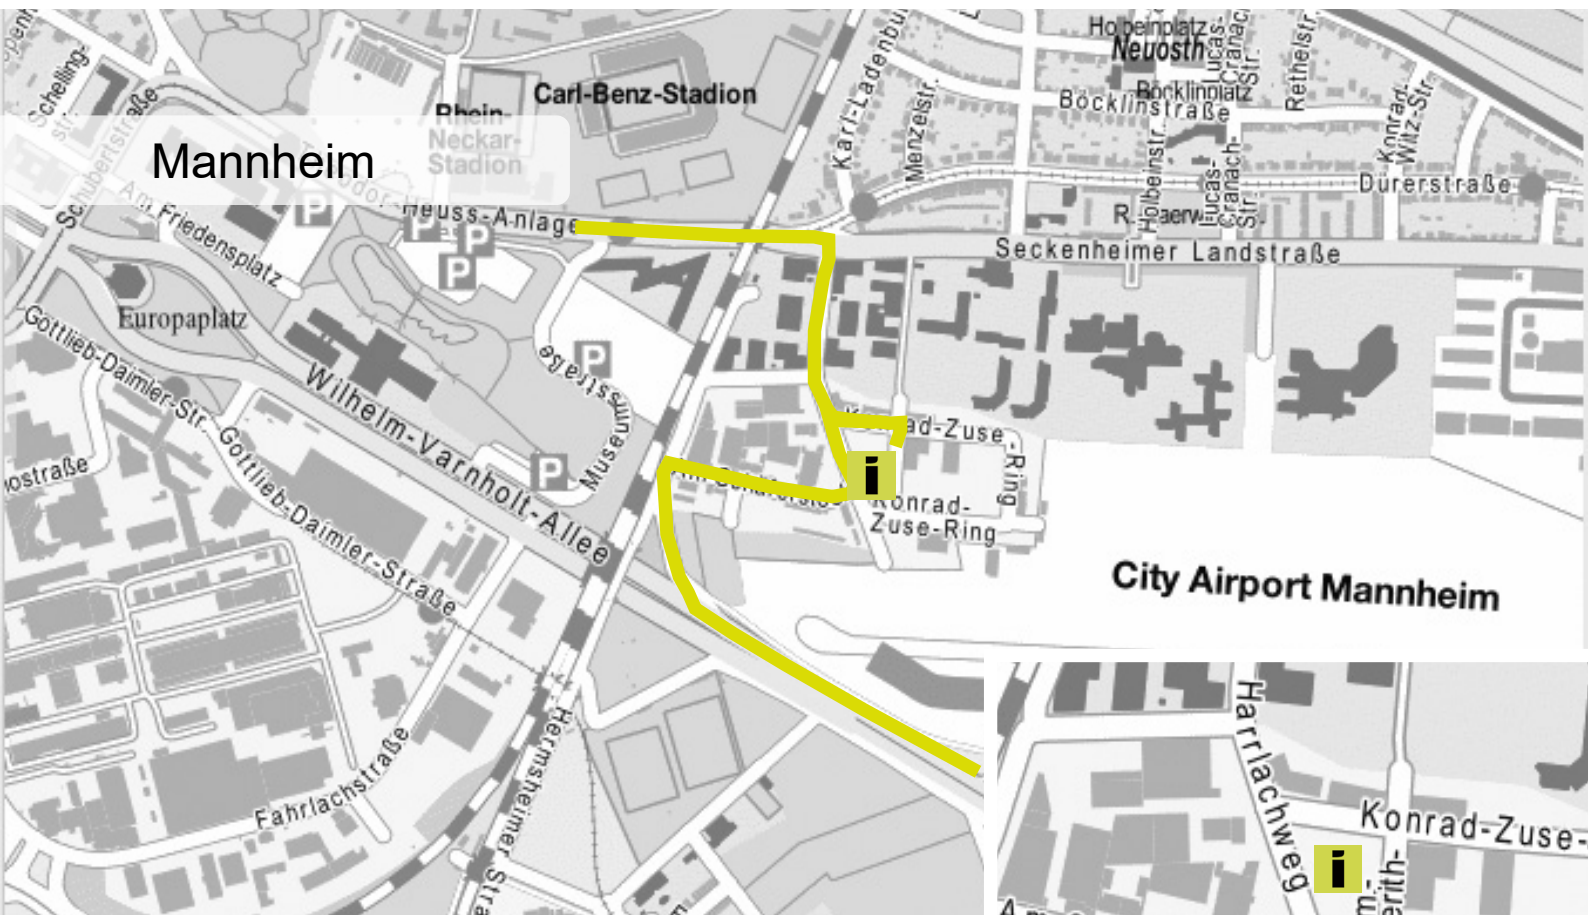

invenio

IHR WEG ZU UNS:

Von der A 656 aus Richtung Heidelberg kommend, nehmen Sie die Ausfahrt Neuostheim-Eastsite.

An der Ampel biegen Sie rechts in die Hermsheimer Straße und folgen dem Straßenverlauf der Vorfahrtsstraße rechts (Am Schäferstock). Am Ende der Straße blicken Sie bereits auf unser Bürogebäude (Patio – Firma Ashfield) – allerdings befindet sich unser Eingang auf der Rückseite des Gebäudekomplexes. Daher biegen Sie bitte links in den Harrlachweg ab. Danach erneut die erste Straße rechts abbiegen in den Konrad-Zuse-Ring und gleich wieder die erste Straße rechts in die Hermann-Hollerith-Straße. Das Bürogebäude sowie unser Eingang befinden sich auf der rechten Seite; gegenüber dem nicht-öffentlichen Parkhaus Eastsite. Öffentliche Parkmöglichkeiten befinden sich direkt vor dem Gebäude.

Von der Innenstadt kommend, biegen Sie an der Kreuzung Theodor-Heuss-Anlage / Seckenheimer Landstraße rechts in den Harrlachweg ab und nach ca. 200 m links in den Konrad-Zuse-Ring. Die erste Straße rechts führt Sie direkt in die Hermann-Hollerith-Straße. Das Bürogebäude sowie unser Eingang befinden sich auf der rechten Seite; gegenüber dem nicht-öffentlichen Parkhaus Eastsite. Öffentliche Parkmöglichkeiten befinden sich direkt vor dem Gebäude.