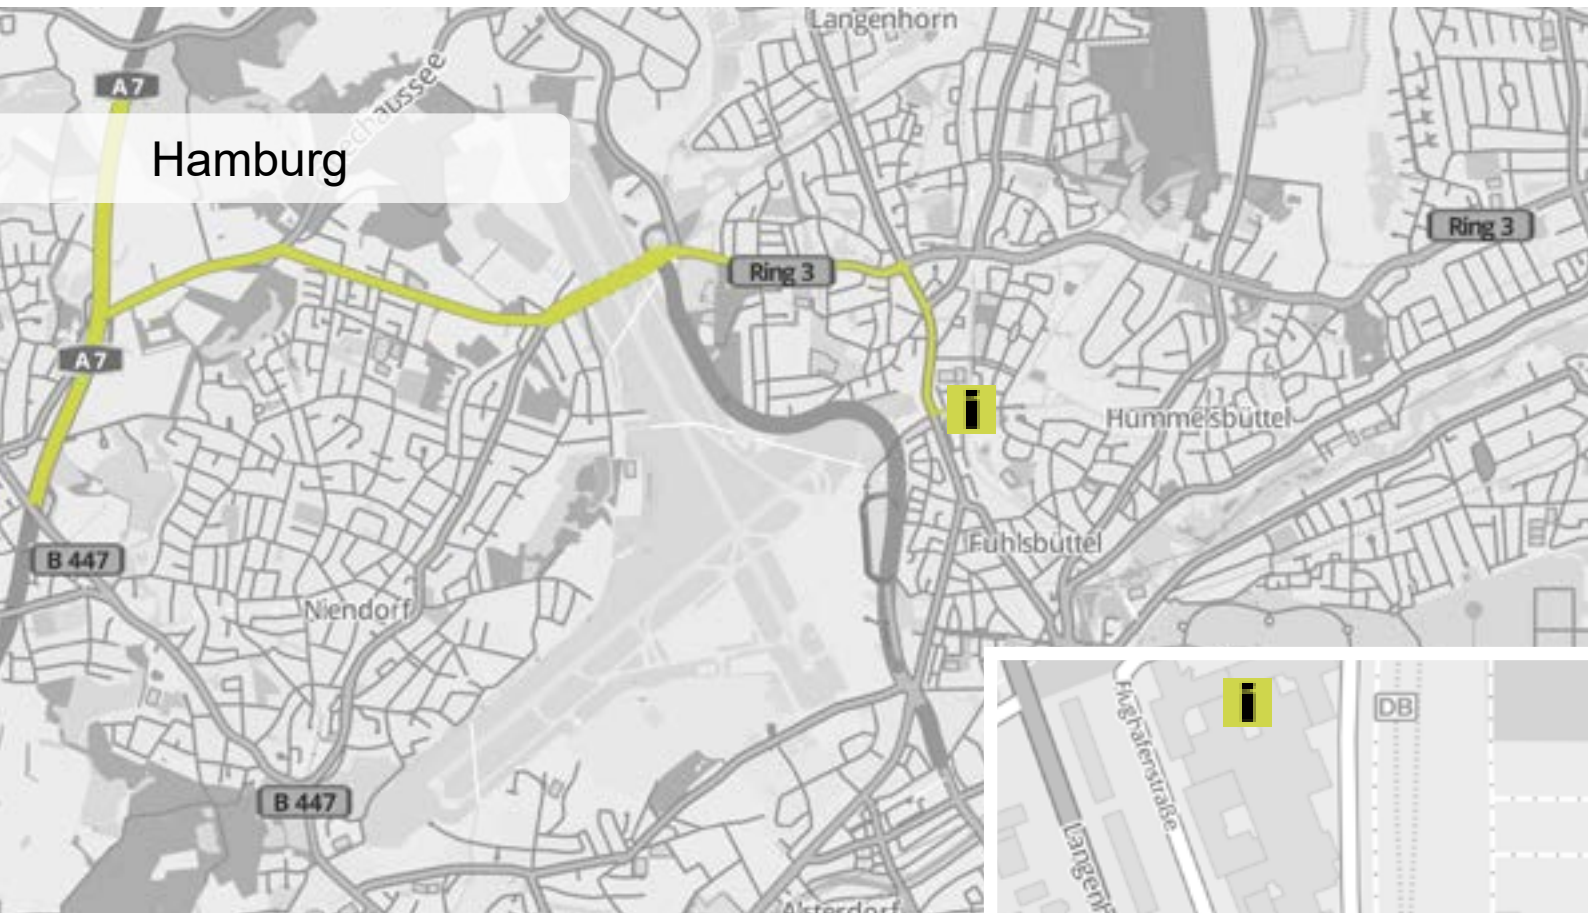

invenio

IHR WEG ZU UNS:

Unsere Räumlichkeiten in Hamburg erreichen Sie über die Autobahn A7.

Verlassen Sie an der Ausfahrt 23 – Hamburg-Schnelsen-Nord die A7 und folgen Sie der Beschilderung der B432 in Richtung Norderstedt Süd/Flughafen Hamburg. Biegen Sie rechts ab auf die B433. Im Krohnstiegtunnel fahren Sie geradeaus und biegen anschließend in die Langhorner Chaussee Richtung A24/Berlin/Lübeck/Centrum/City Nord/Flughafen Hamburg. Biegen Sie links in die Flughafenstraße ab.

invenio befindet sich auf der rechten Seite.

Mit den öffentlichen Verkehrsmitteln erreichen Sie uns mit der S-Bahn, U-Bahn sowie mit dem Bus:
S-Bahn: S1, Haltestelle Hamburg Airport. Fahren Sie mit dem Bus, Linie 292, bis zur Haltestelle Flughafenstraße.
U-Bahn: Nehmen Sie ab dem Hauptbahnhof Süd die U1 Richtung Norderstedt Mitte, Haltestelle Fuhlsbüttel Nord.
Bus: Nehmen Sie ab dem Hauptbahnhof die Linie 6 Richtung Borgweg, Haltestelle Mundsbürger Brücke. Steigen Sie in den Bus, Linie 172, Richtung Lentersweg um, Haltestelle Fuhlsbüttel Nord.